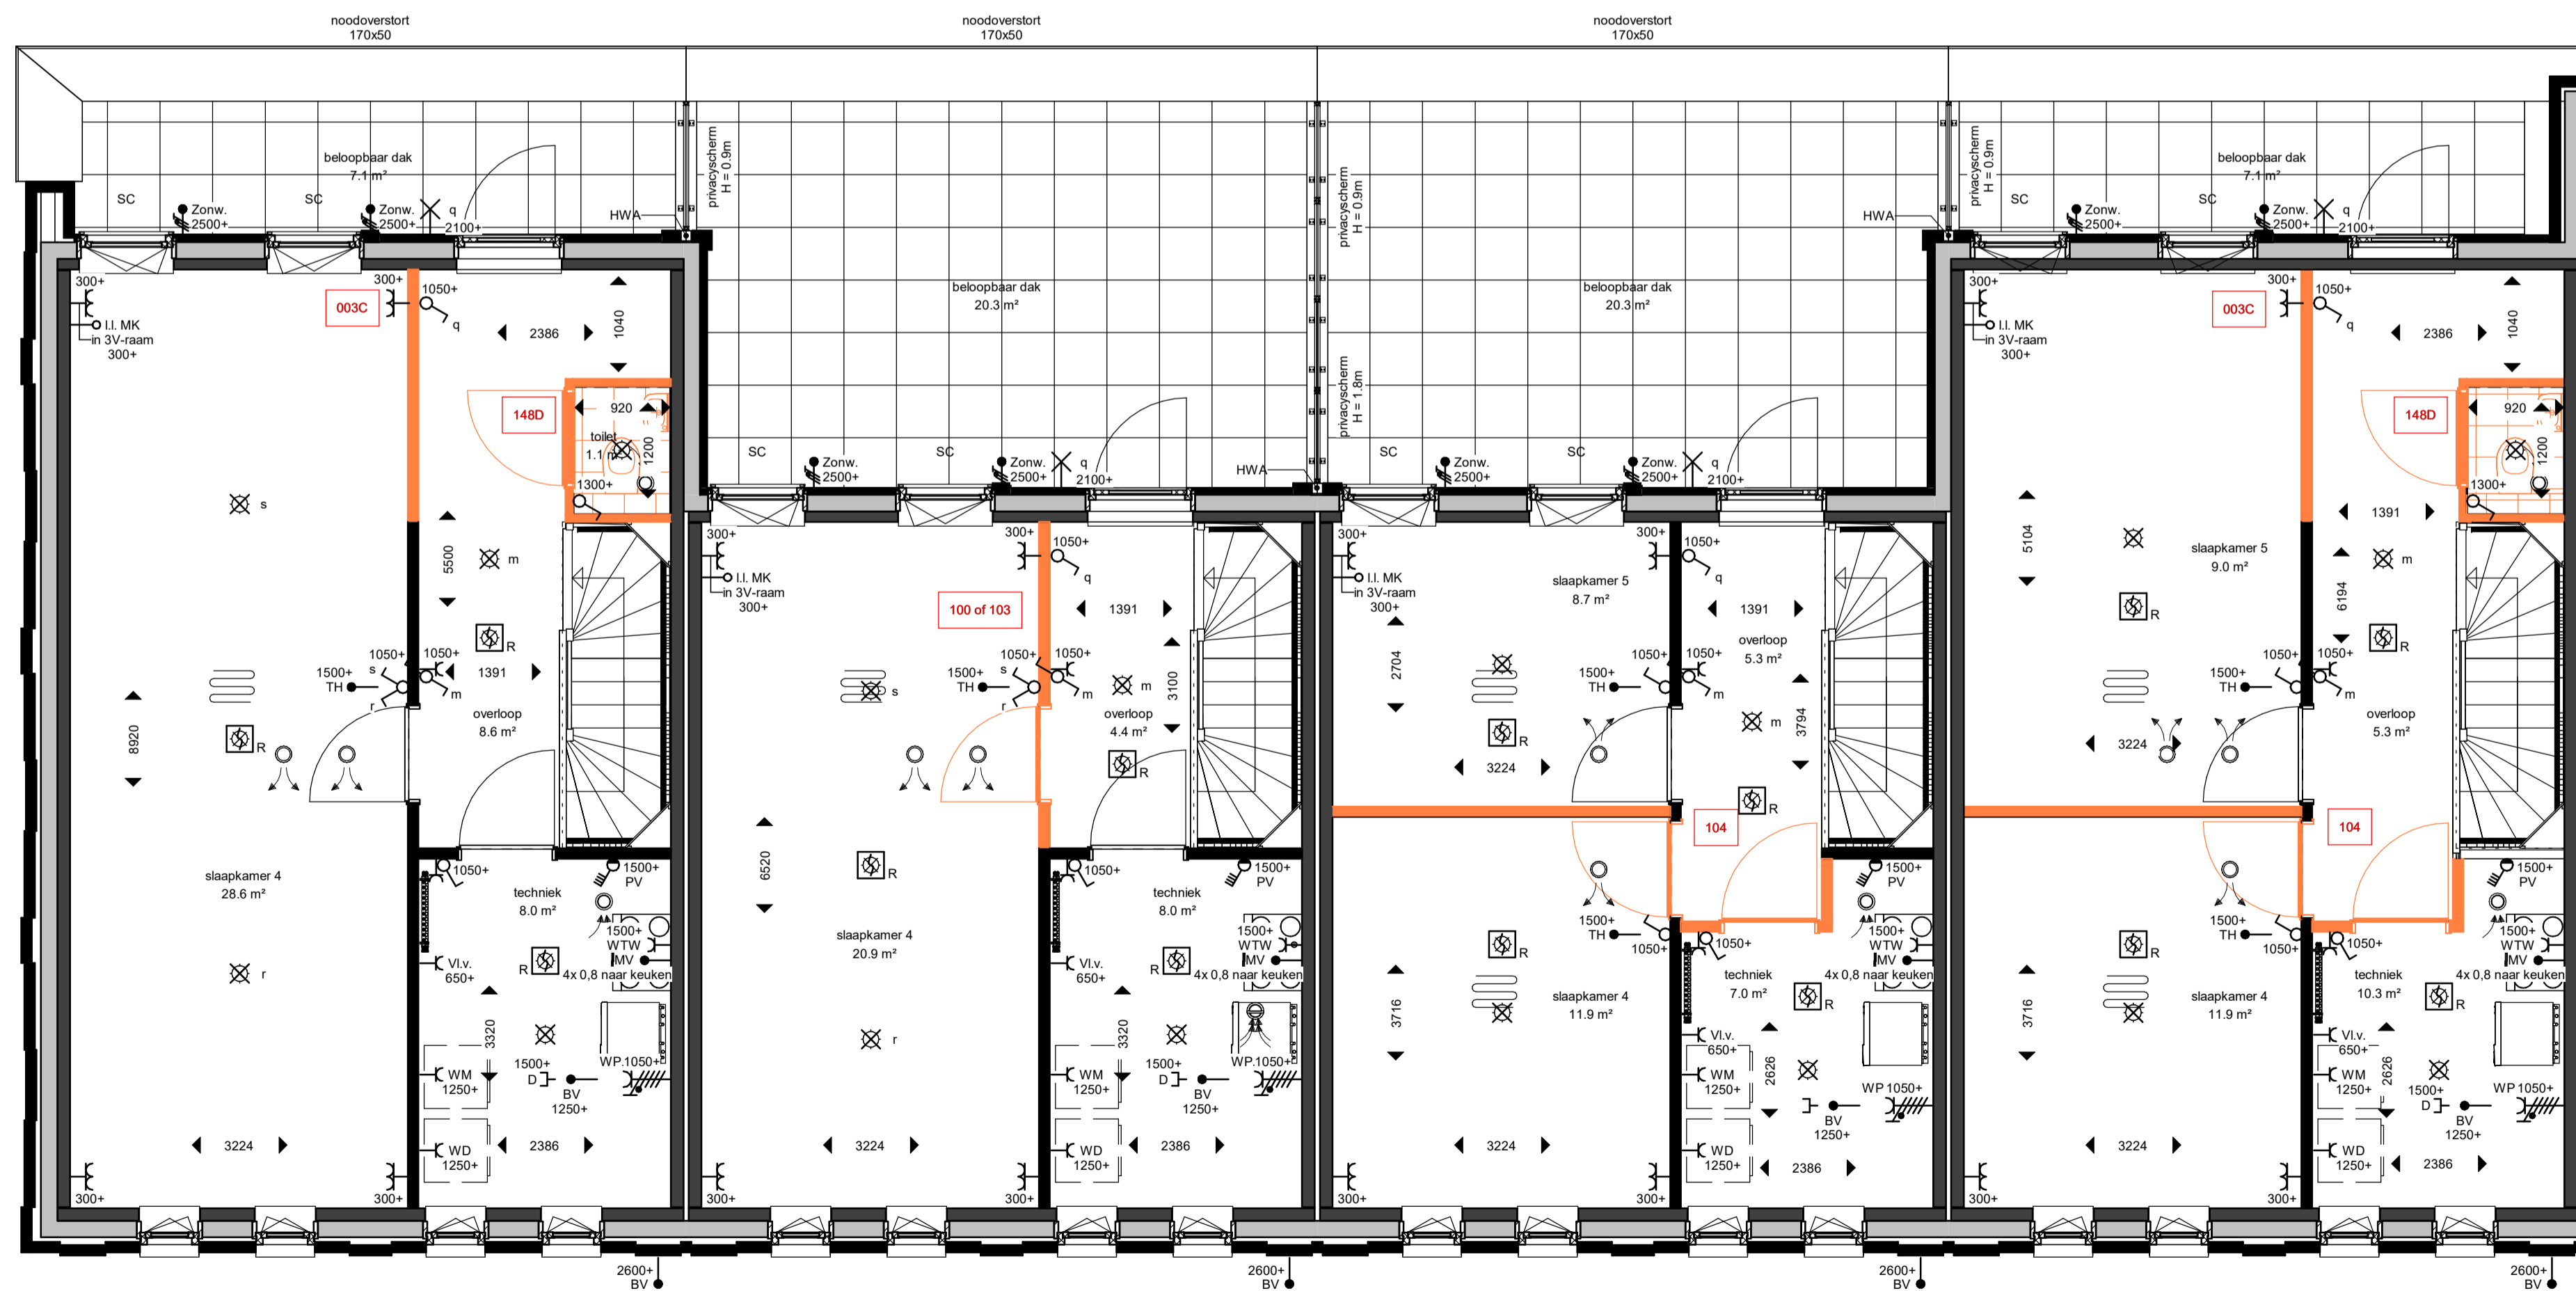

linkerzijgevel

tekeningnummer
VT-DL001d
 projectomschrijving
De Kroon Leeuwesteijn
 opdrachtgever
Trebbe Wonen B.V.

fase
Verkoop
 onderwerp
**Kopersopties derde verdieping
 Diamant**
 schaal
1:100 - 1:50
 formaat
A1
 tekeningdatum
01-12-2021